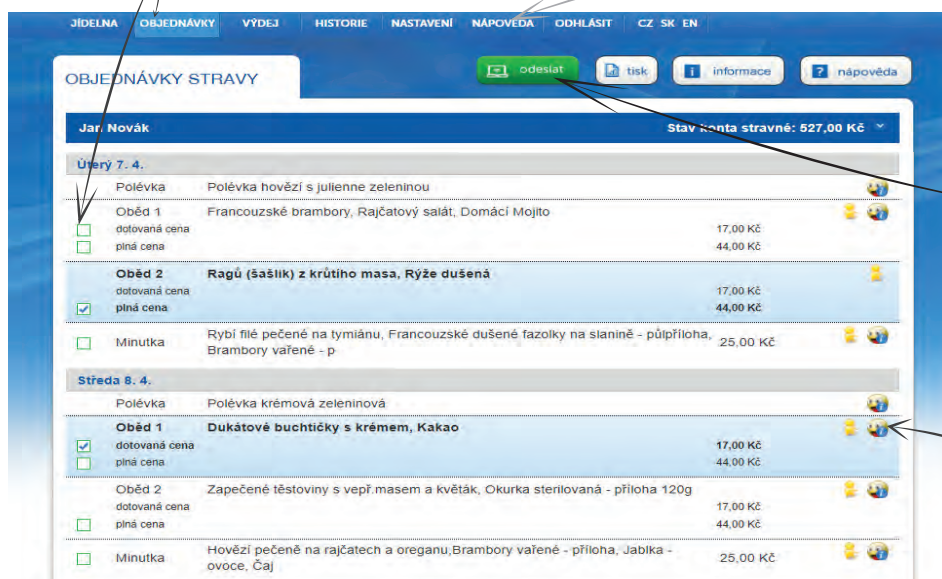

NÁVOD OBJEDNÁVÁNÍ A ODHLAŠOVÁNÍ STRAVY

www.strava.cz

VYBERTE JÍDELNU

ZADEJTE JMÉNO

ZADEJTE HESLO

... přidělí Vám jídelna

OBJEDNÁVEJTE A ODHLAŠUJTE

NASTAVTE SI ZASÍLÁNÍ INFORMACÍ E-MAILEM

potvrzení objednávky
nedostatečná výše konta
neodebíraná strava
měsíční přehled
informace o došlé platbě

VŽDY ULOŽTE ZMĚNY

ALERGENY